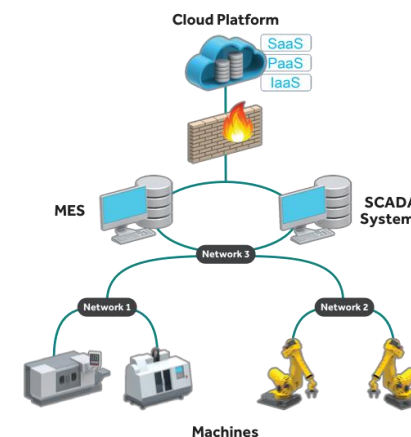

Conseil & Chiffrage

Chiffrage des appels d'offres et sélection des solutions techniques

Nous accompagnons nos clients dans la rédaction et l'analyse des appels d'offres afin de garantir des choix techniques adaptés à leurs besoins en automatisme.

Forts de notre expertise, nous évaluons les solutions proposées en termes de performance, de pérennité et de coût, tout en assurant leur compatibilité avec l'existant.

Nous vous aidons à sélectionner les technologies les plus pertinentes (automates, supervisions, réseaux industriels, cybersécurité) et à optimiser vos investissements pour garantir un système fiable, évolutif et conforme aux exigences de votre secteur.